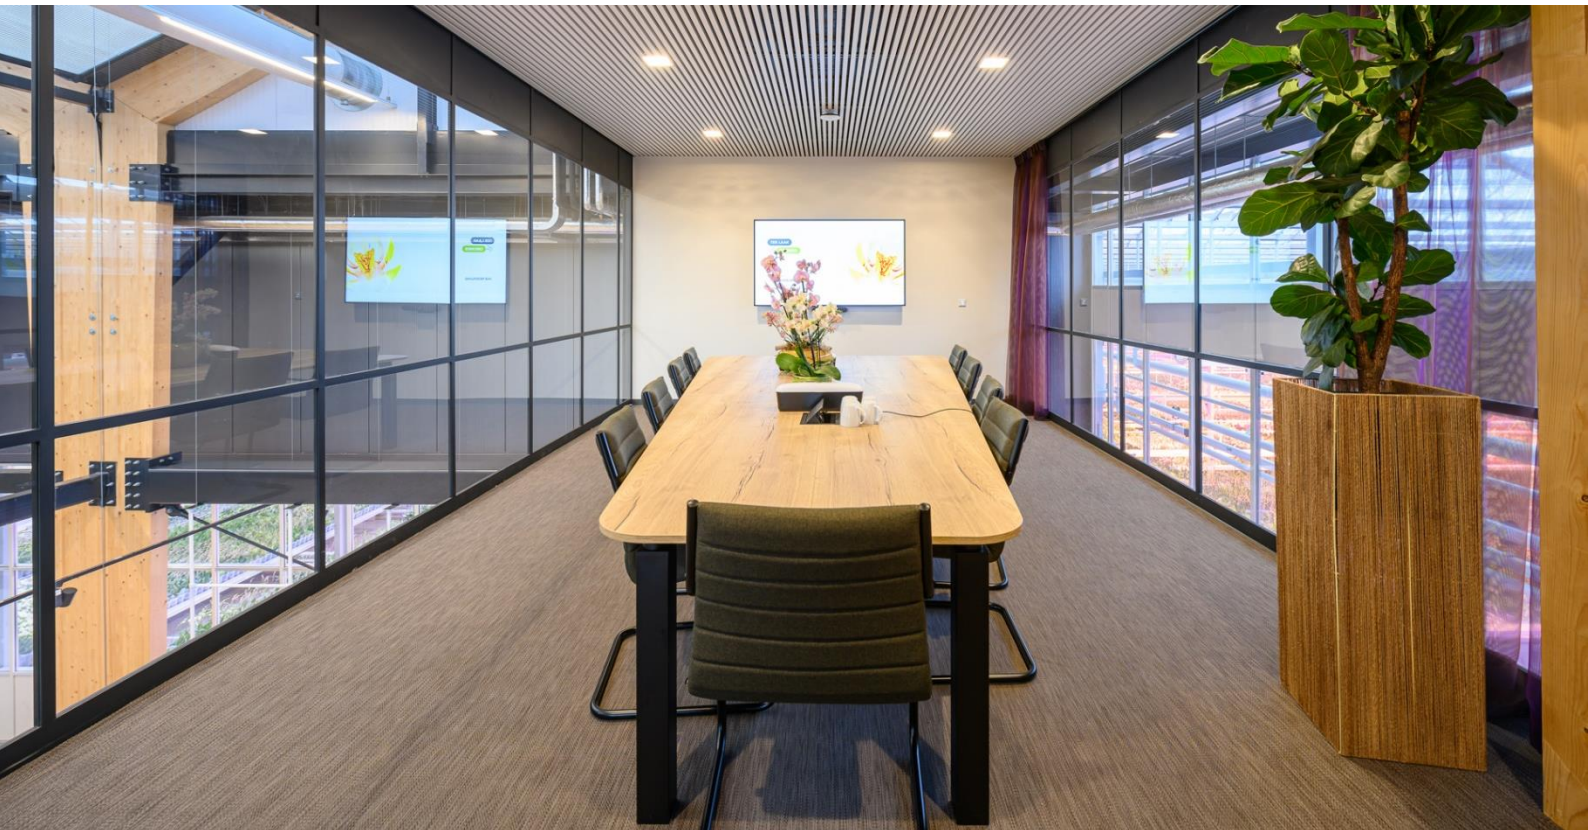

- Rondleiding Inspiration Square (max. 2x 15 personen)
  - Vanaf 12 personen € 10,00 p.p.
  - Minder dan 12 personen € 90,00 (totaalprijs)

- Cadeau-orchidee voor de gasten op aanvraag

Uiteraard ben je van harte welkom om onze locatie te bekijken (op afspraak).
Interesse? Neem vrijblijvend contact met ons op om de mogelijkheden te bespreken.

Middenzwet 23 | 2291 HM | Wateringen
receptie@orchidee.nl | 0174 870 110

TER LAAK

ORCHIDS