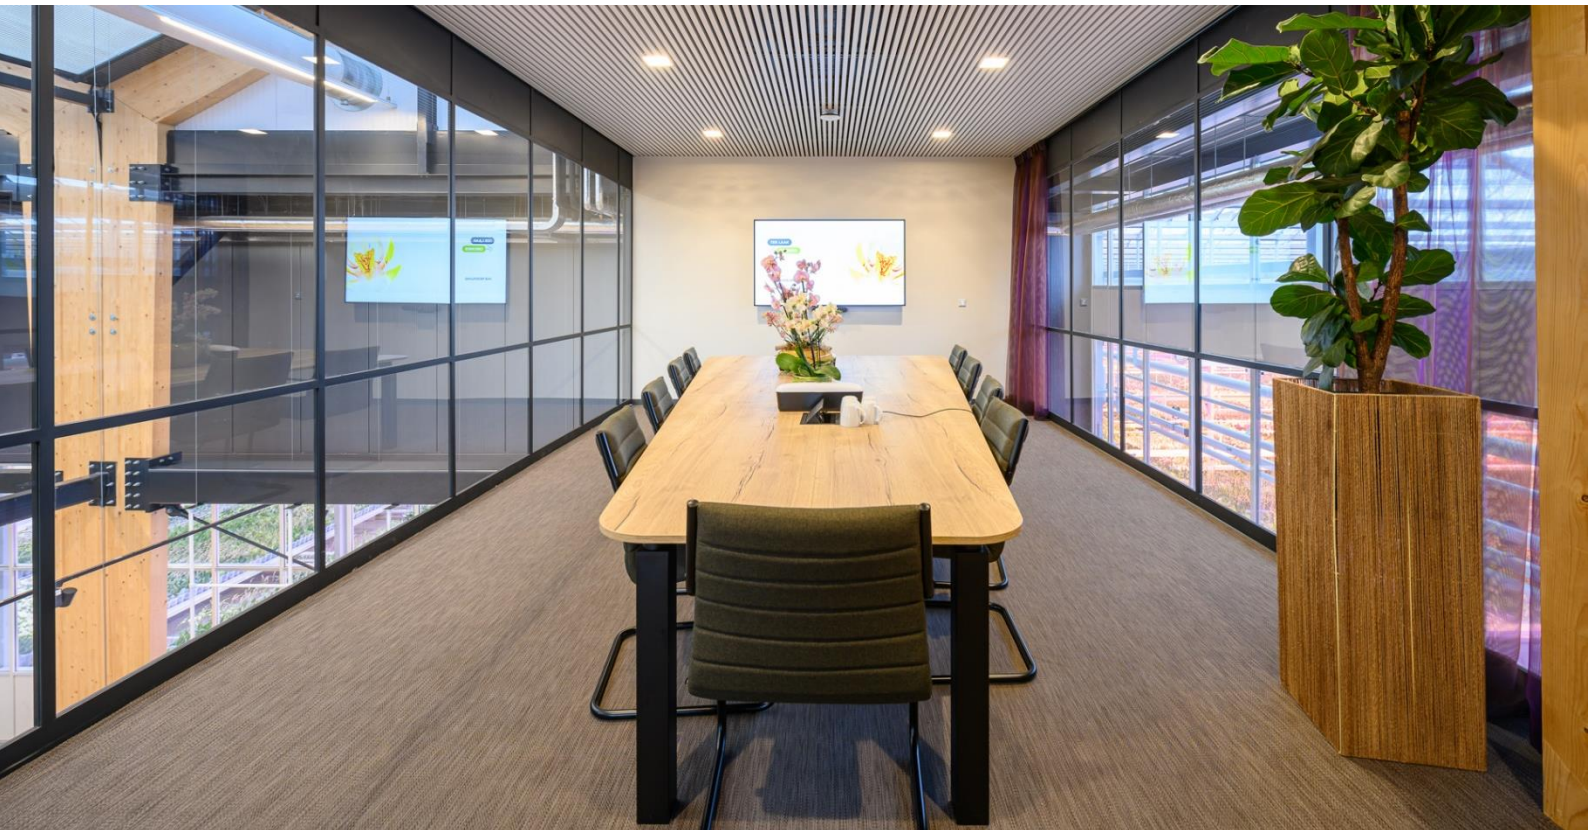

- Rondleiding Inspiration Square (max. 2x 15 personen)
  - Vanaf 12 personen € 7,50 p.p.
  - Minder dan 12 personen € 90,- (totaalprijs)

- Cadeau-orchidee voor de gasten € 9,95 per stuk

Uiteraard ben je van harte welkom om onze locatie te bekijken (op afspraak).
Interesse? Neem vrijblijvend contact met ons op om de mogelijkheden te bespreken.

Middenzwet 23 | 2291 HM | Wateringen
receptie@orchidee.nl | 0174 870 110

TER LAAK

ORCHIDS